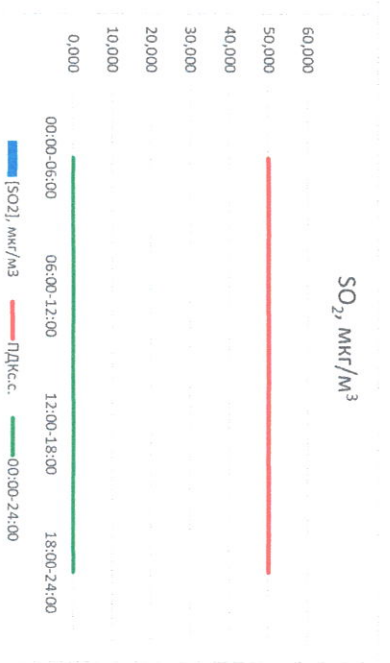

Отчёт о состоянии атмосферного воздуха за 22.04.2021 г.

Направление ветра	[NO], мкг/м³	[NO2], мкг/м³	[CO], мг/м³	[SO2], мкг/м³	[Пыль], мкг/м³	
00:00-06:00	ЮЮВ	0,013	6,207	0,287	0,000	13,565
06:00-12:00	ЮЮВ	0,025	5,151	0,263	0,000	41,263
12:00-18:00	ЮЮВ	0,822	12,318	0,258	0,000	25,454
18:00-24:00	ЮЮВ	0,154	10,133	0,252	0,000	11,627
ПДКсс	ЮЮВ	0,253	8,452	0,265	0,000	22,977
Приборы, находящиеся в поверке на момент выдачи отчета	-	60,0	40,0	3,0	50,0	150,0