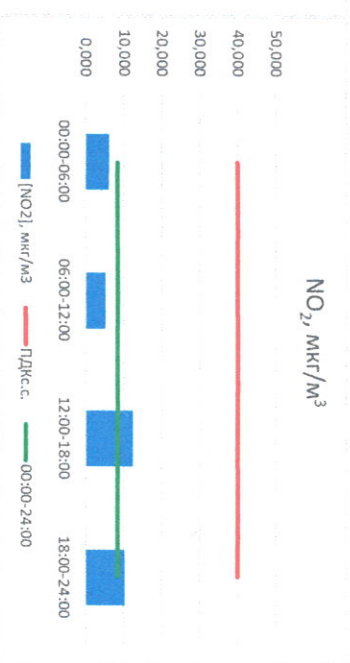

Отчёт о состоянии атмосферного воздуха за 22.04.2021 г.

Направление ветра	[NO], мкг/м³	[NO2], мкг/м³	[CO], мг/м³	[SO2], мкг/м³	[Пыль], мкг/м³	
00:00-06:00	ЮЮВ	0,013	6,207	0,287	0,000	13,565
06:00-12:00	ЮЮВ	0,025	5,151	0,263	0,000	41,263
12:00-18:00	ЮЮВ	0,822	12,318	0,258	0,000	25,454
18:00-24:00	ЮЮВ	0,154	10,133	0,252	0,000	11,627
ПДКсс	ЮЮВ	0,253	8,452	0,265	0,000	22,977
Приборы, находящиеся в поверке на момент выдачи отчета	-	60,0	40,0	3,0	50,0	150,0