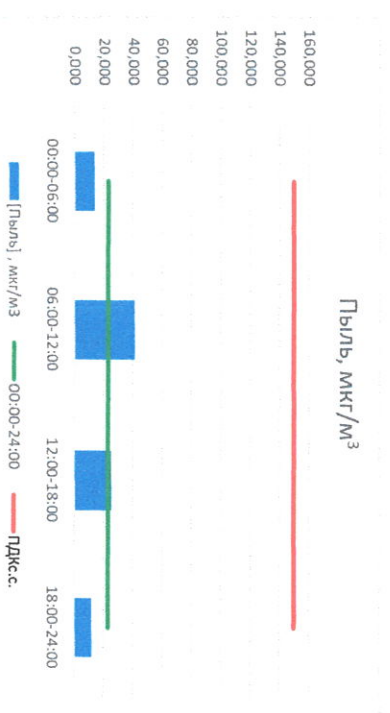

Отчёт о состоянии атмосферного воздуха за 22.04.2021 г.

Направление ветра	[NO], мкг/м³	[NO2], мкг/м³	[CO], мг/м³	[SO2], мкг/м³	[Пыль], мкг/м³	
00:00-06:00	ЮЮВ	0,013	6,207	0,287	0,000	13,565
06:00-12:00	ЮЮВ	0,025	5,151	0,263	0,000	41,263
12:00-18:00	ЮЮВ	0,822	12,318	0,258	0,000	25,454
18:00-24:00	ЮЮВ	0,154	10,133	0,252	0,000	11,627
ПДКсс	ЮЮВ	0,253	8,452	0,265	0,000	22,977
Приборы, находящиеся в поверке на момент выдачи отчета	-	60,0	40,0	3,0	50,0	150,0