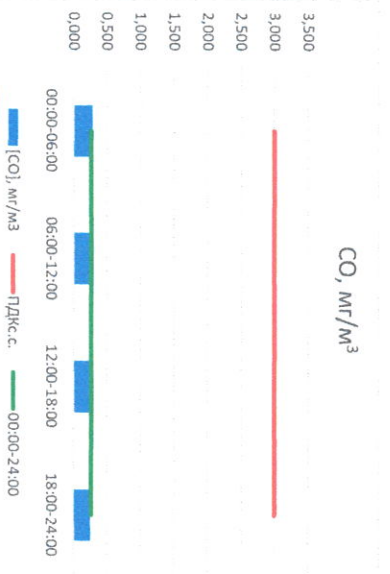

Отчёт о состоянии атмосферного воздуха за 22.04.2021 г.

Направление ветра	[NO], мкг/м³	[NO2], мкг/м³	[CO], мг/м³	[SO2], мкг/м³	[Пыль], мкг/м³	
00:00-06:00	ЮЮВ	0,013	6,207	0,287	0,000	13,565
06:00-12:00	ЮЮВ	0,025	5,151	0,263	0,000	41,263
12:00-18:00	ЮЮВ	0,822	12,318	0,258	0,000	25,454
18:00-24:00	ЮЮВ	0,154	10,133	0,252	0,000	11,627
ПДКсс	ЮЮВ	0,253	8,452	0,265	0,000	22,977
Приборы, находящиеся в поверке на момент выдачи отчета	-	60,0	40,0	3,0	50,0	150,0